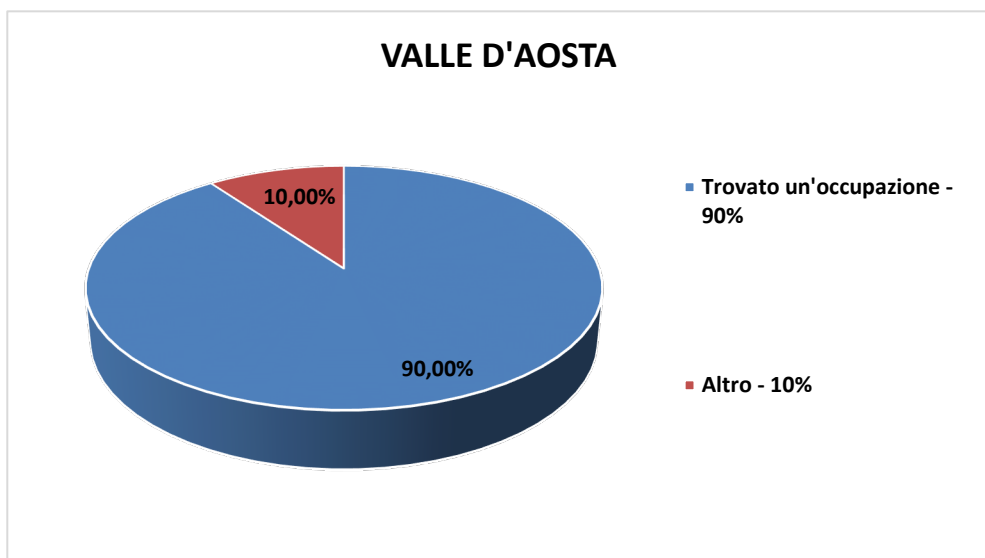

VALLE D'AOSTA

VALLE D'AOSTA		
ATTUALMENTE COSA FAI	Frequenza	Percentuale
Proseguito gli studi nel sistema scolastico	0	0,00%
Proseguito gli studi nella formazione professionale	0	0,00%
Trovato un'occupazione	9	90,00%
Non lavora non studia	0	0,00%
Servizio Civile	0	0,00%
Tirocinio extracurriculare	0	0,00%
Tirocinio inserimento lavorativo	0	0,00%
Altro	1	10,00%
TOTALE	10	100,00%

VALLE D'AOSTA		3 anno	
ATTUALMENTE COSA FAI	Frequenza	Percentuale	
Proseguito gli studi nel sistema scolastico	0	0,00%	
Proseguito gli studi nella formazione professionale	0	0,00%	
Trovato un'occupazione	9	90,00%	
Non lavora non studia	0	0,00%	
Servizio Civile	0	0,00%	
Tirocinio extracurriculare	0	0,00%	
Tirocinio inserimento lavorativo	0	0,00%	
Altro	1	10,00%	
TOTALE	10	100,00%	