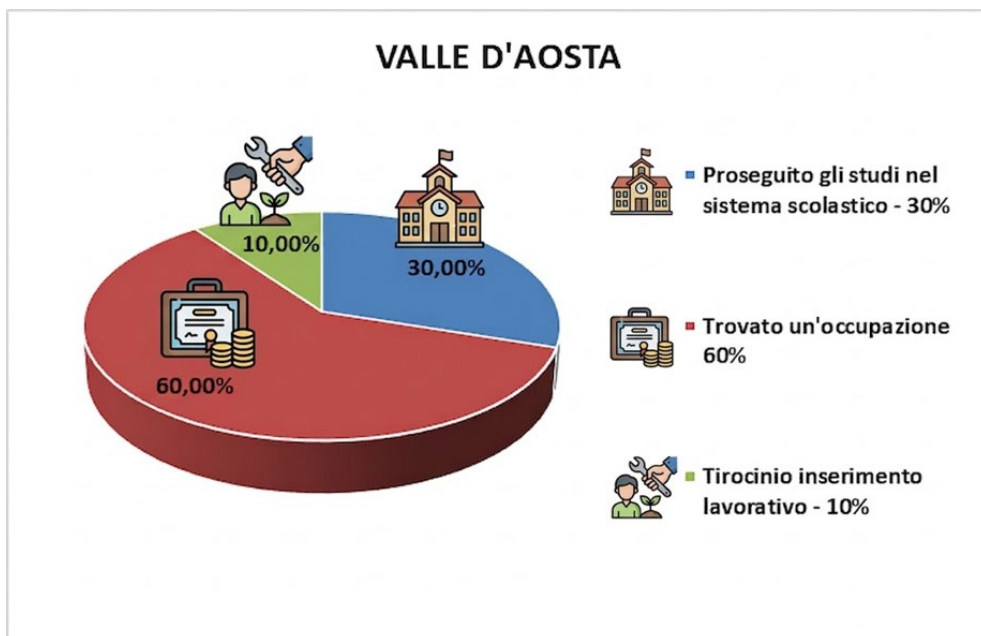

VALLE D'AOSTA

VALLE D'AOSTA		
ATTUALMENTE COSA FAI	Frequenza	Percentuale
Proseguito gli studi nel sistema scolastico	3	30,00%
Proseguito gli studi nella formazione professionale	0	0,00%
Trovato un'occupazione	6	60,00%
Non lavora non studia	0	0,00%
Servizio Civile	0	0,00%
Tirocinio extracurricolare	0	0,00%
Tirocinio inserimento lavorativo	1	10,00%
Altro	0	0,00%
Conseguimento patente di guida	0	0,00%
TOTALE	10	100,00%

VALLE D'AOSTA	3 anno	
ATTUALMENTE COSA FAI	Frequenza	Percentuale
Proseguito gli studi nel sistema scolastico	3	30,00%
Proseguito gli studi nella formazione professionale	0	0,00%
Trovato un'occupazione	6	60,00%
Non lavora non studia	0	0,00%
Servizio Civile	0	0,00%
Tirocinio extracurricolare	0	0,00%
Tirocinio inserimento lavorativo	1	10,00%
Altro	0	0,00%
Conseguimento patente di guida	0	0,00%
TOTALE	10	100,00%

VALLE D'AOSTA		
ATTUALMENTE COSA FAI – AUTOMOTIVE	Frequenza	Percentuale
Proseguito gli studi nel sistema scolastico	3	30,00%
Proseguito gli studi nella formazione professionale	0	0,00%
Trovato un'occupazione	6	60,00%
Non lavora non studia	0	0,00%
Servizio Civile	0	0,00%
Tirocinio extracurricolare	0	0,00%
Tirocinio inserimento lavorativo	1	10,00%
Altro	0	0,00%
Conseguimento patente di guida	0	0,00%
TOTALE	10	100,00%