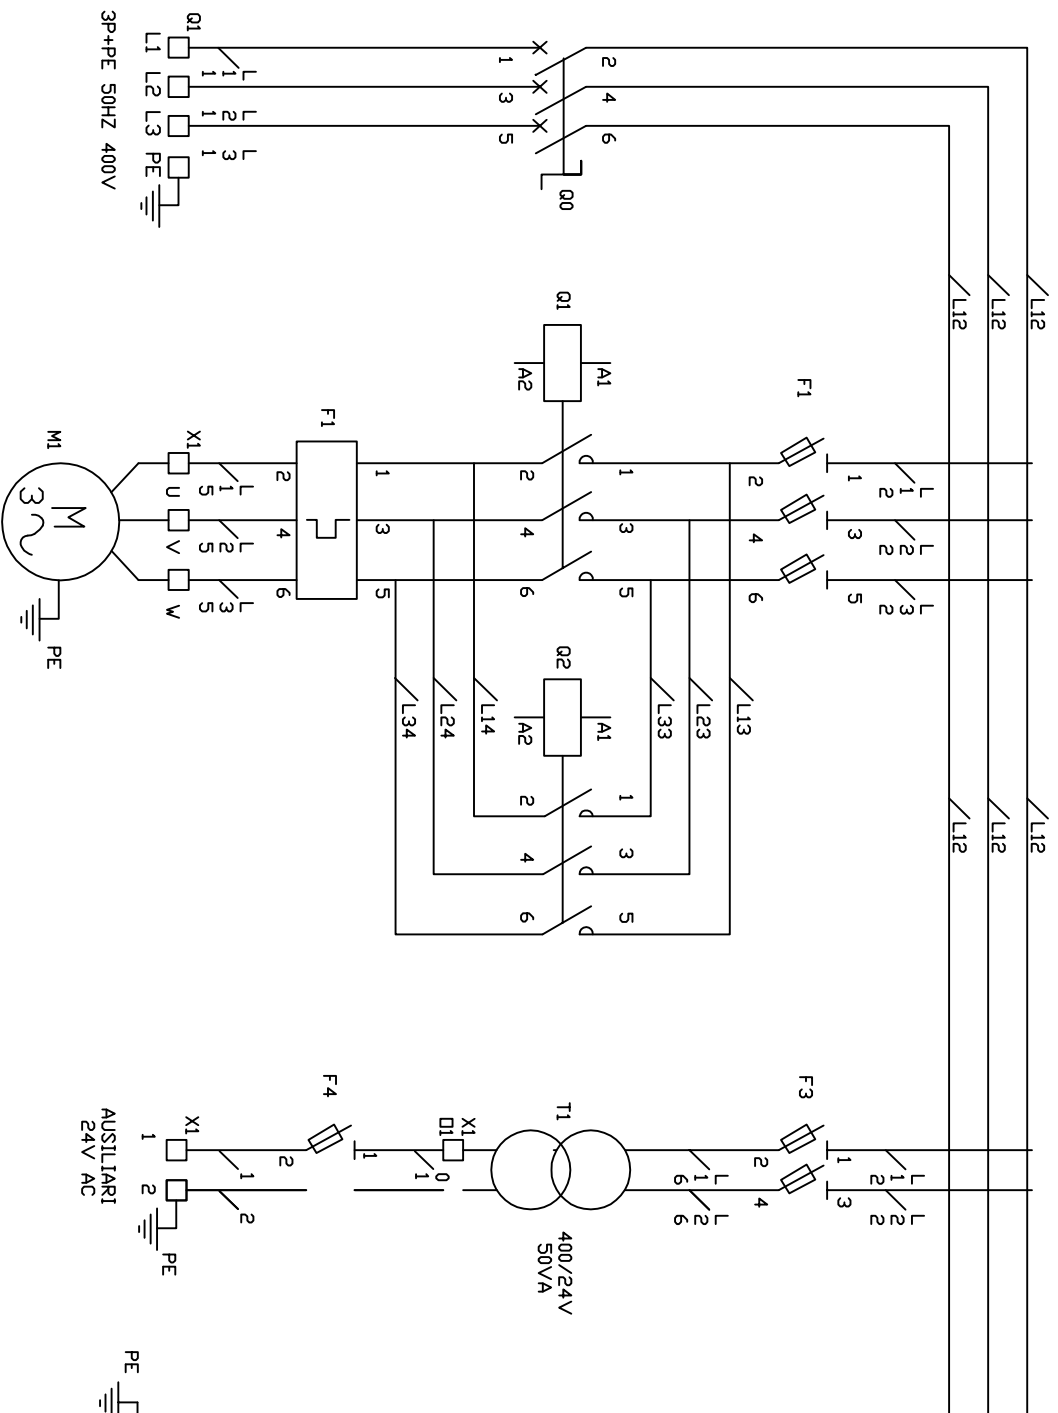

QUADRO COMANDO

| ALIMENTAZIONE CIRCUITO DI POTENZA | ALIMENT. 24V AC | MARCIA - ARRESTO AVANTI - INDIETRO | SEGNALAZIONE |
|-----------------------------------|-----------------|------------------------------------|--------------|
| L1 | 01 | 1 | 15 |
| L2 | 02 | 2 | 16 |
| L3 | 03 | 3 | 17 |
| U | 04 | 4 | 18 |
| V | 05 | 5 | 19 |
| W | 06 | 6 | 20 |
| PE | 07 | 7 | 21 |
| | 08 | 8 | 22 |
| | 09 | 9 | 23 |
| | 10 | 10 | 24 |

X1 MORSETTIERA QUADRO

TELEINVERSIONE CON ARRESTO ALLE POSIZIONI ESTREME E MARCIA AUTOMATICA AVANTI-INDIETRO CON FINECORSA E TEMPORIZZATORE