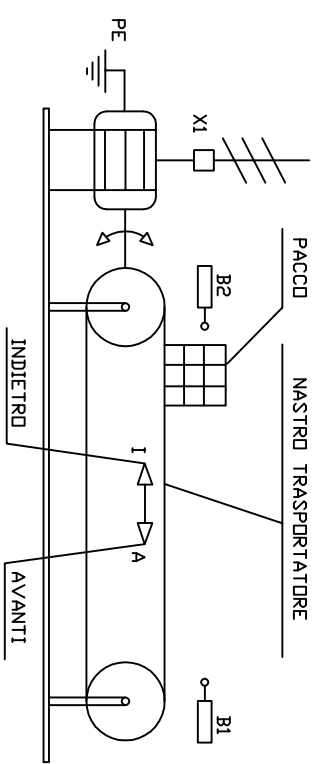

QUADRO COMANDO

| ALIMENTAZIONE CIRCUITO DI POTENZA | ALIMENT. 24V AC | MARCIA - ARRESTO AVANTI - INDIETRO | SEGNALAZIONE |
|-----------------------------------|-----------------|------------------------------------|--------------|
| L1 | 01 | 1 | 15 |
| L2 | 02 | 2 | 16 |
| L3 | 03 | 3 | 17 |
| U | 04 | 4 | 18 |
| V | 05 | 5 | 19 |
| W | 06 | 6 | 20 |
| PE | 07 | 7 | 21 |
| | 08 | 8 | 22 |
| | 09 | 9 | 23 |
| | 10 | 10 | 24 |

X1 MORSETTIERA QUADRO

TELEINVERSIONE CON ARRESTO ALLE POSIZIONI ESTREME E MARCIA AUTOMATICA AVANTI-INDIETRO CON FINECORSA E TEMPORIZZATORE