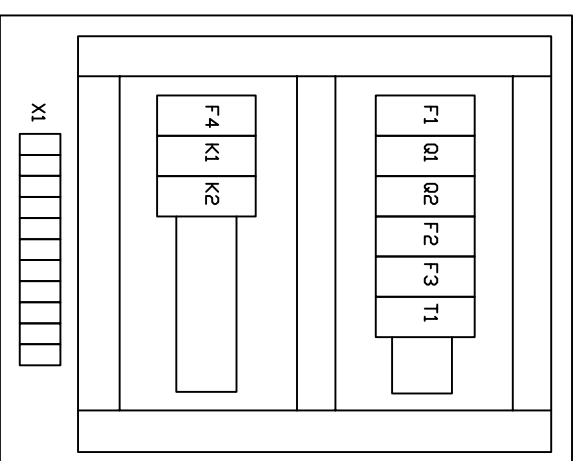

QUADRO COMANDO

| ALIMENTAZIONE CIRCUITO DI POTENZA | ALIMENT. 24V AC | MARCIA - ARRESTO AVANTI - INDIETRO | SEGNALAZIONE |
|-----------------------------------|-----------------|------------------------------------|--------------|
| L1 | 01 | 1 | 15 |
| L2 | 02 | 2 | 16 |
| L3 | 03 | 3 | 17 |
| U | 04 | 4 | 18 |
| V | 05 | 5 | 19 |
| W | 06 | 6 | 20 |
| PE | 07 | 7 | 21 |
| | 08 | 8 | 22 |
| | 09 | 9 | 23 |
| | 10 | 10 | 24 |

X1 MORSETTIERA QUADRO

TELEINVERSIONE CON ARRESTO ALLE POSIZIONI ESTREME E MARCIA AUTOMATICA AVANTI-INDIETRO CON FINECORSA E TEMPORIZZATORE