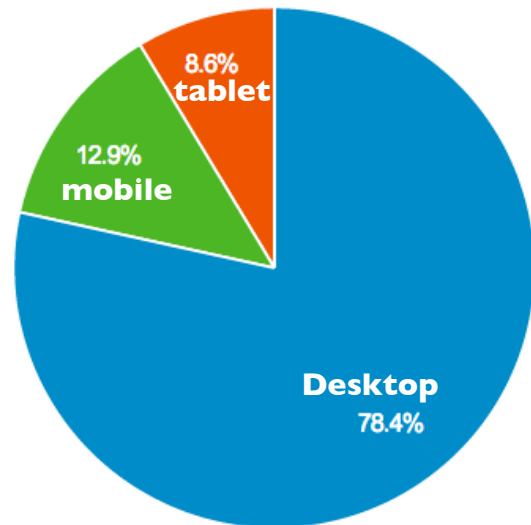

Numero realizzato

306.259 persone hanno visitato questo sito

Visite

425.700

Visitatori unici

306.259

Visualizzazioni di pagina

4.276.848

Pagine/visita

10,05

Durata media visita

00:09:34

Frequenza di rimbalzo

34,99%

4
milioni
di
minuti

7,6
anni
in
3 mesi

Categoria dispositivo ?	Visite ? ↓	% nuove visite ?	Nuove visite ?	Frequenza di rimbalzo ?	Pagine/visita ?	Durata media visita ?	Conclusione questionario 1 (Tasso di conversione obiettivo 2) ?
	425.700 % del totale: 100,00% (425.700)	72,38% Media sito: 71,87% (0,72%)	308.138 % del totale: 100,72% (305.936)	34,99% Media sito: 34,99% (0,00%)	10,05 Media sito: 10,05 (0,00%)	00:09:34 Media sito: 00:09:34 (0,00%)	28,68% Media sito: 28,68% (0,00%)
1. desktop	333.884	73,48%	245.346	31,34%	10,95	00:10:20	30,54%
2. mobile	55.076	71,13%	39.173	53,20%	5,46	00:05:41	18,29%
3. tablet	36.740	64,29%	23.619	40,78%	8,75	00:08:32	27,34%