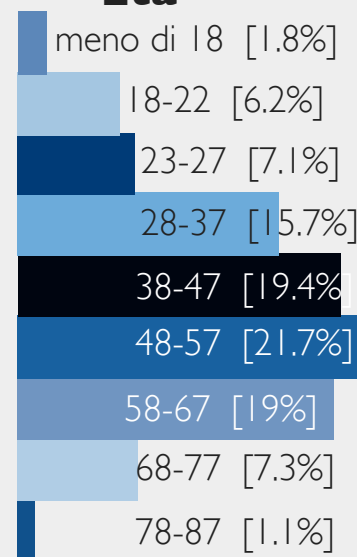

I numeri analizzati

Ricevuti
TOT 209498

Validati

TOT **203061**

CIVICI
595 proposte
1763 opinioni

Tasso di Passaggio
55,4%

Campi aperti
brevi: 45 mila
approfondimento: 32.000

- Questionari di approfondimento
- Questionari brevi

Età

Linea del Tempo

Numero realizzato

306.259 persone hanno visitato questo sito

Visite

425.700

Visitatori unici

306.259

4
milioni
di
minuti

7,6
anni
in
3 mesi

Categoria dispositivo ?	Visite ? ↓	% nuove visite ?	Nuove visite ?	Frequenza di rimbalzo ?	Pagine/visita ?	Durata media visita ?	Conclusione questionario 1 (Tasso di conversione obiettivo 2) ?
	425.700 % del totale: 100,00% (425.700)	72,38% Media sito: 71,87% (0,72%)	308.138 % del totale: 100,72% (305.936)	34,99% Media sito: 34,99% (0,00%)	10,05 Media sito: 10,05 (0,00%)	00:09:34 Media sito: 00:09:34 (0,00%)	28,68% Media sito: 28,68% (0,00%)
1. desktop	333.884	73,48%	245.346	31,34%	10,95	00:10:20	30,54%
2. mobile	55.076	71,13%	39.173	53,20%	5,46	00:05:41	18,29%
3. tablet	36.740	64,29%	23.619	40,78%	8,75	00:08:32	27,34%