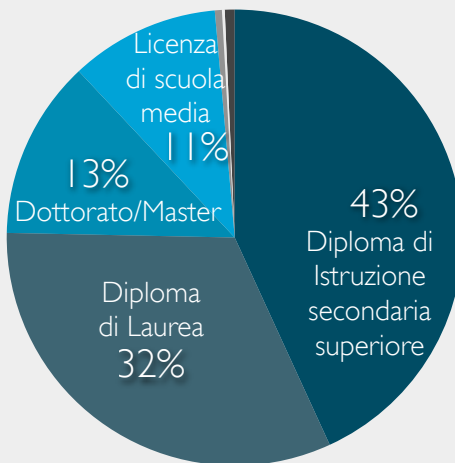

I numeri analizzati

Ricevuti
TOT 209498

Validati

TOT **203061**

CIVICI
595 proposte
1763 opinioni

Tasso di Passaggio
55,4%

Campi aperti
brevi: 45 mila
approfondimento: 32.000

- Questionari di approfondimento
- Questionari brevi

Età

Linea del Tempo

Numero realizzato

306.259 persone hanno visitato questo sito

Visite

425.700

Visitatori unici

306.259