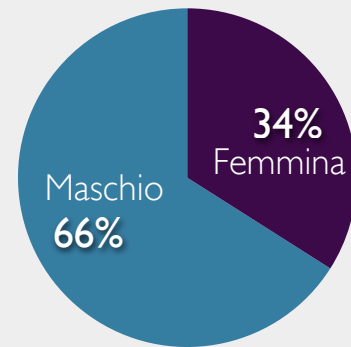

I numeri analizzati

Ricevuti
TOT 209498

Validati

TOT **203061**

CIVICI
595 proposte
1763 opinioni

Tasso di Passaggio
55,4%

Campi aperti
brevi: 45 mila
approfondimento: 32.000

- Questionari di approfondimento
- Questionari brevi

Età

Linea del Tempo

Numero realizzato

306.259 persone hanno visitato questo sito

Visite

425.700

Visitatori unici

306.259