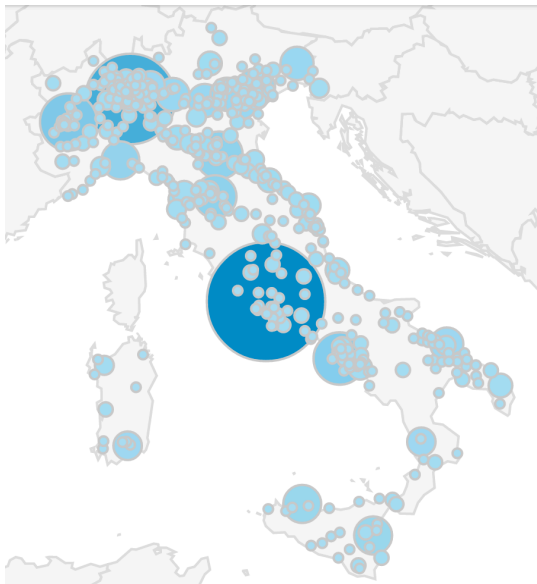

Età

Linea del Tempo

Numero realizzato

306.259 persone hanno visitato questo sito

Visite

425.700

Visitatori unici

306.259

Visualizzazioni di pagina

4.276.848

Pagine/visita

10,05

Durata media visita

00:09:34

Frequenza di rimbalzo

34,99%

● Visite

40.000

20.000

agosto 2013

settembre 2013

ottobre 2013