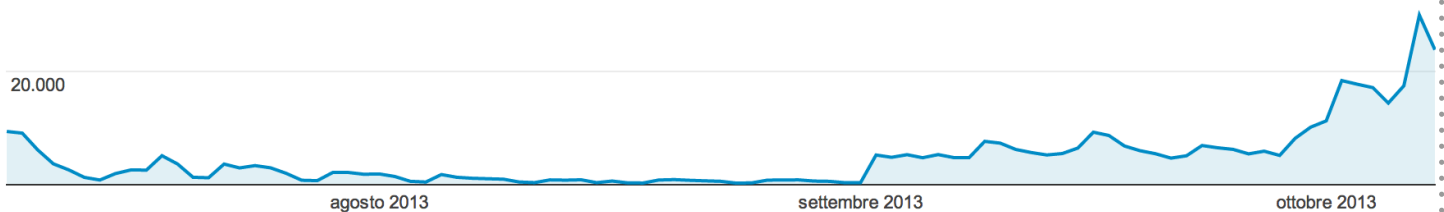

Età

Linea del Tempo

Numero realizzato

306.259 persone hanno visitato questo sito

Visite

425.700

Visitatori unici

306.259

Visualizzazioni di pagina

4.276.848

Pagine/visita

10,05

Durata media visita

00:09:34

Frequenza di rimbalzo

34,99%

4
milioni
di
minuti

7,6
anni
in
3 mesi

Categoria dispositivo ?	Visite ? ↓	% nuove visite ?	Nuove visite ?	Frequenza di rimbalzo ?	Pagine/visita ?	Durata media visita ?	Conclusione questionario 1 (Tasso di conversione obiettivo 2) ?
	425.700 % del totale: 100,00% (425.700)	72,38% Media sito: 71,87% (0,72%)	308.138 % del totale: 100,72% (305.936)	34,99% Media sito: 34,99% (0,00%)	10,05 Media sito: 10,05 (0,00%)	00:09:34 Media sito: 00:09:34 (0,00%)	28,68% Media sito: 28,68% (0,00%)
1. desktop	333.884	73,48%	245.346	31,34%	10,95	00:10:20	30,54%
2. mobile	55.076	71,13%	39.173	53,20%	5,46	00:05:41	18,29%
3. tablet	36.740	64,29%	23.619	40,78%	8,75	00:08:32	27,34%

● Visite

40.000

20.000

agosto 2013

settembre 2013

ottobre 2013