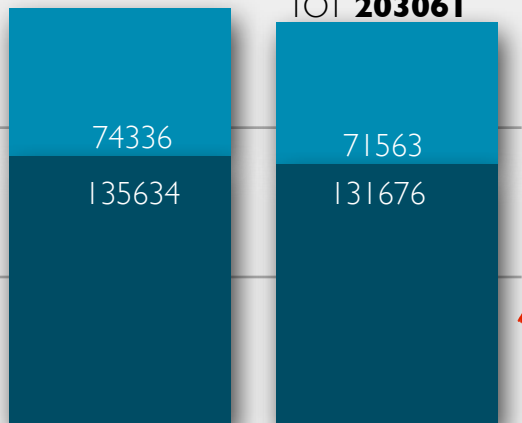

I numeri analizzati

Ricevuti
TOT 209498

Validati

TOT **203061**

CIVICI
595 proposte
1763 opinioni

Tasso di Passaggio
55,4%

Campi aperti
brevi: 45 mila
approfondimento: 32.000

- Questionari di approfondimento
- Questionari brevi

Età

Linea del Tempo

Numero realizzato

306.259 persone hanno visitato questo sito

Visite

425.700

Visitatori unici

306.259

4
milioni
di
minuti

7,6
anni
in
3 mesi

Categoria dispositivo ?	Visite ? ↓	% nuove visite ?	Nuove visite ?	Frequenza di rimbalzo ?	Pagine/visita ?	Durata media visita ?	Conclusione questionario 1 (Tasso di conversione obiettivo 2) ?
	425.700 % del totale: 100,00% (425.700)	72,38% Media sito: 71,87% (0,72%)	308.138 % del totale: 100,72% (305.936)	34,99% Media sito: 34,99% (0,00%)	10,05 Media sito: 10,05 (0,00%)	00:09:34 Media sito: 00:09:34 (0,00%)	28,68% Media sito: 28,68% (0,00%)
1. desktop	333.884	73,48%	245.346	31,34%	10,95	00:10:20	30,54%
2. mobile	55.076	71,13%	39.173	53,20%	5,46	00:05:41	18,29%
3. tablet	36.740	64,29%	23.619	40,78%	8,75	00:08:32	27,34%

● Visite

40.000

20.000

agosto 2013

settembre 2013

ottobre 2013