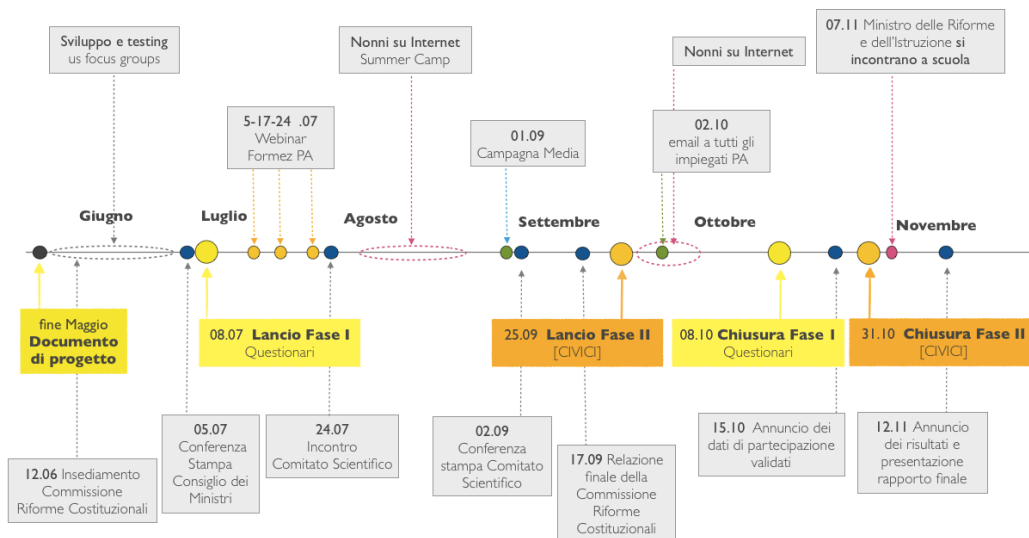

I numeri analizzati

Ricevuti
TOT 209498

Validati

TOT **203061**

CIVICI
595 proposte
1763 opinioni

Tasso di Passaggio
55,4%

Campi aperti
brevi: 45 mila
approfondimento: 32.000

- Questionari di approfondimento
- Questionari brevi

Età

Linea del Tempo

Numero realizzato

306.259 persone hanno visitato questo sito

Visite

425.700

Visitatori unici

306.259

4
milioni
di
minuti

7,6
anni
in
3 mesi

Categoria dispositivo ?	Visite ? ↓	% nuove visite ?	Nuove visite ?	Frequenza di rimbalzo ?	Pagine/visita ?	Durata media visita ?	Conclusione questionario 1 (Tasso di conversione obiettivo 2) ?
	425.700 % del totale: 100,00% (425.700)	72,38% Media sito: 71,87% (0,72%)	308.138 % del totale: 100,72% (305.936)	34,99% Media sito: 34,99% (0,00%)	10,05 Media sito: 10,05 (0,00%)	00:09:34 Media sito: 00:09:34 (0,00%)	28,68% Media sito: 28,68% (0,00%)
1. desktop	333.884	73,48%	245.346	31,34%	10,95	00:10:20	30,54%
2. mobile	55.076	71,13%	39.173	53,20%	5,46	00:05:41	18,29%
3. tablet	36.740	64,29%	23.619	40,78%	8,75	00:08:32	27,34%

● Visite

40.000

20.000

agosto 2013

settembre 2013

ottobre 2013