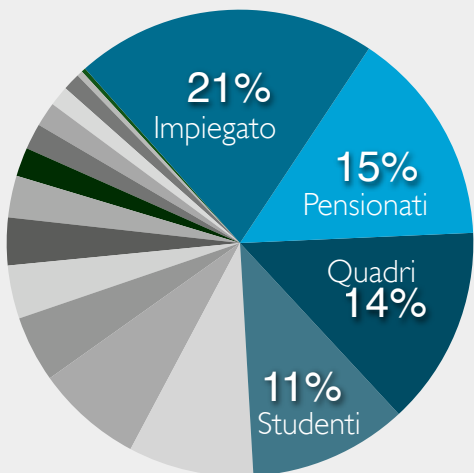

I numeri analizzati

Ricevuti
TOT 209498

Validati

TOT **203061**

CIVICI
595 proposte
1763 opinioni

Tasso di Passaggio
55,4%

Campi aperti
brevi: 45 mila
approfondimento: 32.000

- Questionari di approfondimento
- Questionari brevi

Età

Linea del Tempo

Numero realizzato

306.259 persone hanno visitato questo sito

Visite

425.700

Visitatori unici

306.259

4
milioni
di
minuti

7,6
anni
in
3 mesi

Categoria dispositivo ?	Visite ? ↓	% nuove visite ?	Nuove visite ?	Frequenza di rimbalzo ?	Pagine/visita ?	Durata media visita ?	Conclusione questionario 1 (Tasso di conversione obiettivo 2) ?
	425.700 % del totale: 100,00% (425.700)	72,38% Media sito: 71,87% (0,72%)	308.138 % del totale: 100,72% (305.936)	34,99% Media sito: 34,99% (0,00%)	10,05 Media sito: 10,05 (0,00%)	00:09:34 Media sito: 00:09:34 (0,00%)	28,68% Media sito: 28,68% (0,00%)
1. desktop	333.884	73,48%	245.346	31,34%	10,95	00:10:20	30,54%
2. mobile	55.076	71,13%	39.173	53,20%	5,46	00:05:41	18,29%
3. tablet	36.740	64,29%	23.619	40,78%	8,75	00:08:32	27,34%