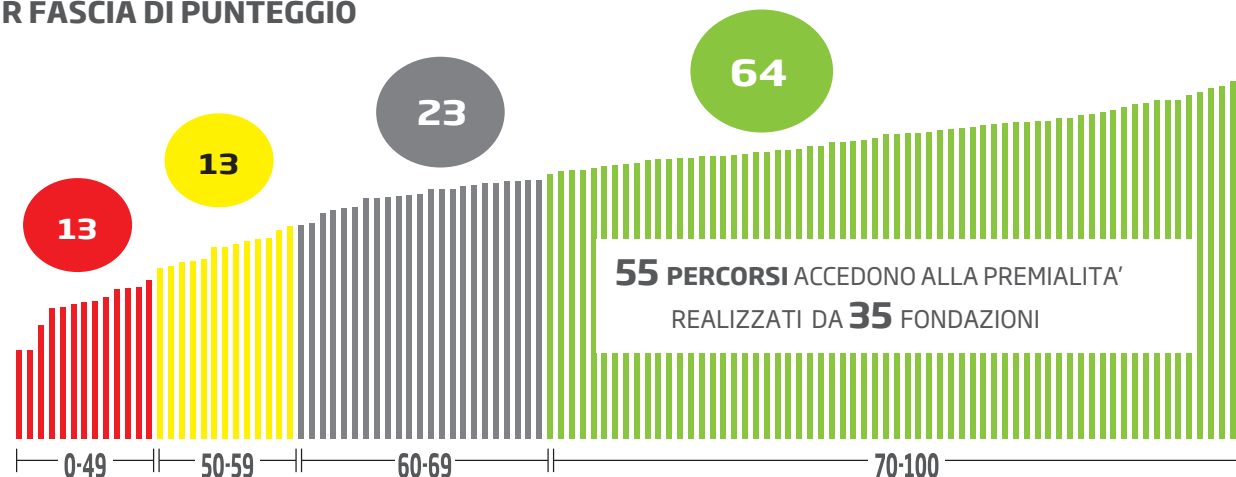

SISTEMA
ITS

INDIRE
ISTITUTO NAZIONALE
DOCUMENTAZIONE
INNOVAZIONE
RICERCA EDUCATIVA

ESITO MONITORAGGIO 2018

OCCUPATI A 12 MESI

NON OCCUPATI
383

OCCUPATI
1.810

DATI DI SINTESI

STUDENTI
ISCRITTI
2.774

DIPLOMATI
2.193

DISTRIBUZIONE DEI 113 PERCORSI MONITORATI PER FASCIA DI PUNTEGGIO

64 GLI ITS CON PERCORSI MONITORATI

113 PERCORSI MONITORATI PER AREA TECNOLOGICA

PERCORSI CONCLUSI AL 31 DICEMBRE 2016