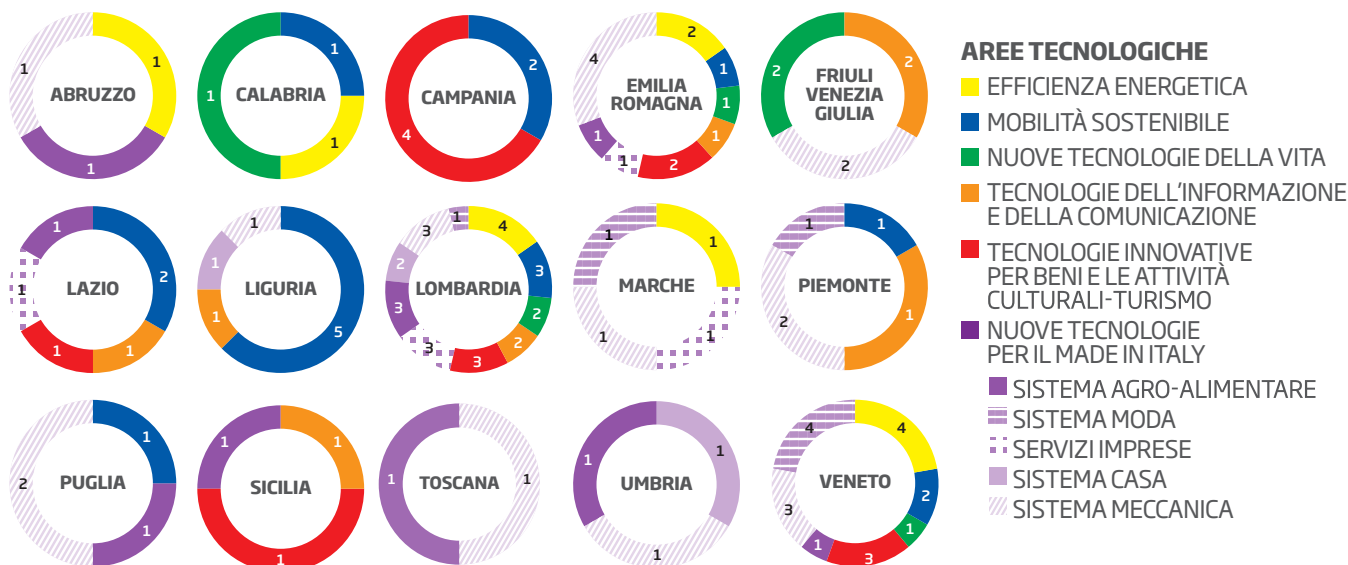

DIPLOMATI
2.193

DISTRIBUZIONE DEI 113 PERCORSI MONITORATI PER FASCIA DI PUNTEGGIO

64 GLI ITS CON PERCORSI MONITORATI

113 PERCORSI MONITORATI PER AREA TECNOLOGICA

PERCORSI CONCLUSI AL 31 DICEMBRE 2016