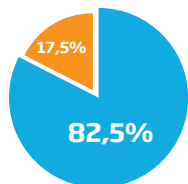

SISTEMA
ITS

INDIRE
ISTITUTO NAZIONALE
DOCUMENTAZIONE
INNOVAZIONE
RICERCA EDUCATIVA

ESITO MONITORAGGIO 2018

OCCUPATI A 12 MESI

NON OCCUPATI
383

OCCUPATI
1.810

DATI DI SINTESI

STUDENTI
ISCRITTI
2.774